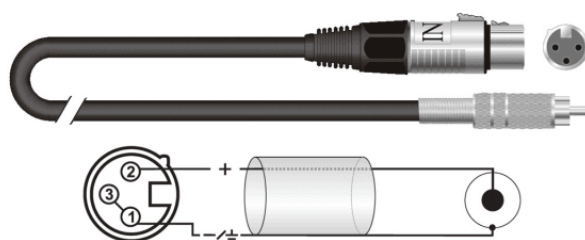

PC40BK006SD

CAVO PATCH SBILANCIATO XLR FEMMINA - RCA / 0.6 MT

La serie PC40SD è una serie professionale di cavi patch che risponde alle esigenze di utilizzo giornaliero sul palco o in studio. E' provvisto di una robusta guaina protettiva, di un doppio schermo con rame a fasce ad alta densità e PVC conduttore e di isolante spesso in PE.

DETTAGLI DEL PRODOTTO

CARATTERISTICHE PRINCIPALI

Connettori: XLR 3 poli femmina SP62XNF / spina RCA con punta dorata e rivestimento in metallo PP45SS6

Cavo microfonico biassiale BC15MIC con costruzione O.F.C.

Area del conduttore: 0.21 mm²

Diametro cavo: 5.4 mm

Schermatura di rame ad alta densità con PVC conduttore

Isolamento in PE

Flessibile, estremamente robusto

Applicazioni: concerti, mobile

Lunghezza: 0.6 mt

SPECIFICHE

Area del conduttore 0.21 mm²

Diametro cavo 5.4 mm

Schermatura rame ad alta densità con PVC conduttore

Connettori XLR 3 poli femmina SP62XNF / spina RCA con punta dorata e rivestimento in metallo PP45SS6