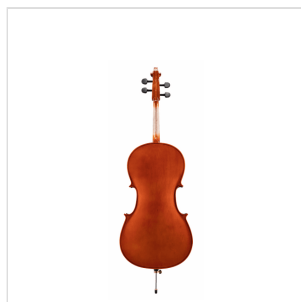

# VIOLONCELLO 1/8 VIRTUOSO STUDENT COMPLETO DI BORSA E ARCHETTO

La serie Virtuoso Student è ideale per chi si avvicina allo studio del violoncello. Grazie alle tecnologie impiegate per la costruzione abbiamo ottenuto uno strumento performante dal rapporto qualità prezzo eccezionale. I legni utilizzati, le ottime finiture, così come la lavorazione denotano una grande cura nei particolari che solitamente si trova in strumenti di fascia molto più alta, offrendo così al giovane violoncellista uno strumento performante, accessibile e facile da suonare. Lo strumento viene offerto con cordiera in lega di alluminio completa di accordatori individuali, archetto ad anima esagonale, custodia preformata con tasca interna, colofonia e tracolle.

### CARATTERISTICHE PRINCIPALI

Tavola Armonica: abete massello

Fasce e fondo: laminato

Binding: intarsiato

Ponte: Stile Francese in acero

Tastiera: acero tinto nero con effetto ebano

Montatura: bischeri e mentoniera in acero tinto con effetto ebano