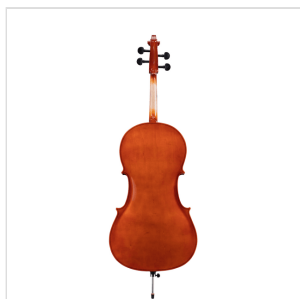

# VIOLONCELLO 3/4 VIRTUOSO PRIMO COMPLETO DI BORSA E ARCHETTO

La serie Virtuoso Primo è ideale per chi si avvicina allo studio del violoncello. Grazie alle tecnologie impiegate per la costruzione abbiamo ottenuto uno strumento performante dal rapporto qualità prezzo eccezionale. Le ottime finiture, così come la lavorazione denotano una grande cura nei particolari che solitamente si trova in strumenti di fascia molto più alta, offrendo così al giovane violinista uno strumento per iniziare a studiare performante, accessibile e facile da suonare. Lo strumento viene offerto con cordiera in lega di alluminio completa di accordatori individuali, archetto, borsa morbida, colofonia e tracolle.

### CARATTERISTICHE PRINCIPALI

Tavola Armonica: Laminata

Fasce e fondo: laminato

Binding: intarsiato

Ponte: acero

Tastiera: acero tinto nero con effetto ebano

Montatura: bischeri e mentoniera in acero tinto con effetto ebano