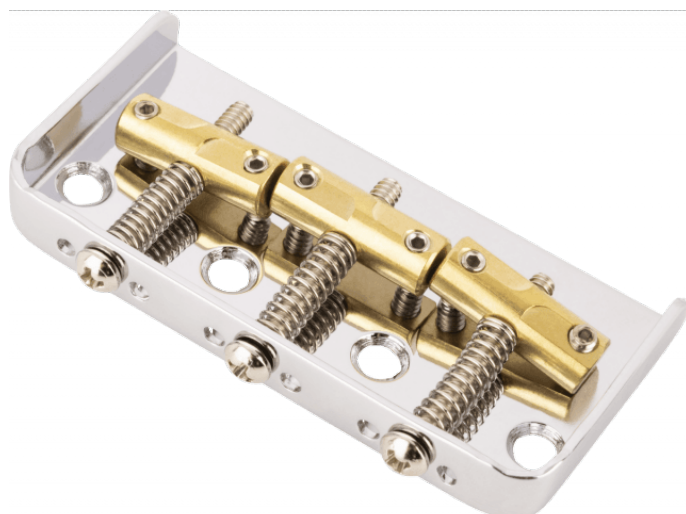

0990809000

PONTE FENDER TELE® IN STILE VINTAGE PERSONALIZZATO A 3 SELLE "CUT-OFF" CON OTTONE COMPENS

Il ponte Tele "tagliato" a 3 selle con caricamento dall'alto / passante per corde offre il classico suono e la sensazione di Tele con una silhouette elegantemente elegante e opzioni di configurazione flessibili che consentono di personalizzare la tensione e il tono di ogni corda a proprio piacimento. Il ponte American Pro II Telecaster Deluxe sfoggia un design "cut" snello con selle in ottone compensate, intonazione accurata e tono vintage. Le corde possono essere caricate dall'alto per ridurre la tensione, risultando in un suono più dolce e un attacco elastico, perfetto per il rock n roll.

DETTAGLI DEL PRODOTTO

CARATTERISTICHE PRINCIPALI

Piastra ponte in acciaio cromato

Sellette in ottone compensate

Montaggio a quattro viti

Regolazione dell'altezza della sella con vite esagonale da .05" (chiave inclusa)