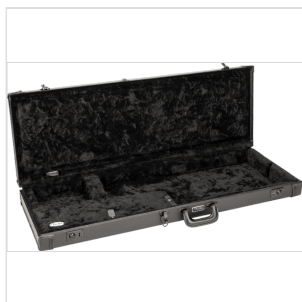

0996106365

ASTUCCIO IN LEGNO SERIE CLASSIC - STRAT®/TELE®, BLACKOUT

La custodia in legno Blackout Classic Series rappresenta una soluzione elegante e affidabile per proteggere la tua chitarra elettrica Fender®. Ogni parte di questo case è stata resa nera, dall'hardware alla filettatura fino al logo dell'amplificatore Fender sul lato. Realizzata con materiali resistenti all'uso, questa custodia in legno rigido a 3 strati vanta una maniglia per il trasporto in acciaio avvolta in vinile e chiusure a scatto oltre a un triplo hardware cromato in tutta la custodia. Una morbida fodera interna in peluche acrilico assicura che la tua chitarra rimanga priva di graffi e danni, mentre uno spazioso scomparto per accessori offre molto spazio per corde, plettri, sintonizzatori di riserva o qualsiasi piccolo oggetto che desideri portare con te, con stile e tranquillità.

0996106365

ASTUCCIO IN LEGNO SERIE CLASSIC - STRAT®/TELE®, BLACKOUT

DETTAGLI DEL PRODOTTO

CARATTERISTICHE PRINCIPALI

Custodia in legno rigido a 3 strati con rivestimento in vinile nero con estremità nere

Maniglia per il trasporto con anima in acciaio rivestita in vinile nero

Chiusure a scatto in acciaio nero; 1 chiavistello con set di chiavi

Fodera interna in morbido peluche acrilico nero

Lati da 8 mm e da 5 mm sopra e sotto

Ampio vano portaoggetti con coperchio

Adatto alla maggior parte delle Stratocaster e delle Telecaster destre e mancine