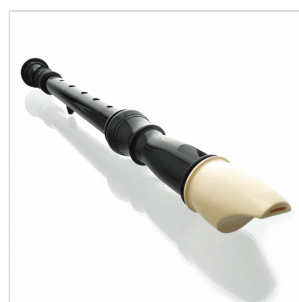

ASRG-320

**FLAUTO SOPRANO CON CORPO IN 3 PARTI,  
DITEGGIATURA TEDESCCA E POGGIA DITO**

Angel ASRG-320 è un flauto soprano con corpo in 3 parti, diteggiatura tedesca e doppi fori. Include il poggia dito e una custodia in finta pelle.

ASRG-320

# FLAUTO SOPRANO CON CORPO IN 3 PARTI, DITEGGIATURA TEDESCA E POGGIA DITO

### CARATTERISTICHE PRINCIPALI

Flauto soprano

Diteggiatura tedesca

Doppi fori

Poggia dito

Corpo in 3 parti di colore nero con bocchino avorio

Include una custodia in finta pelle