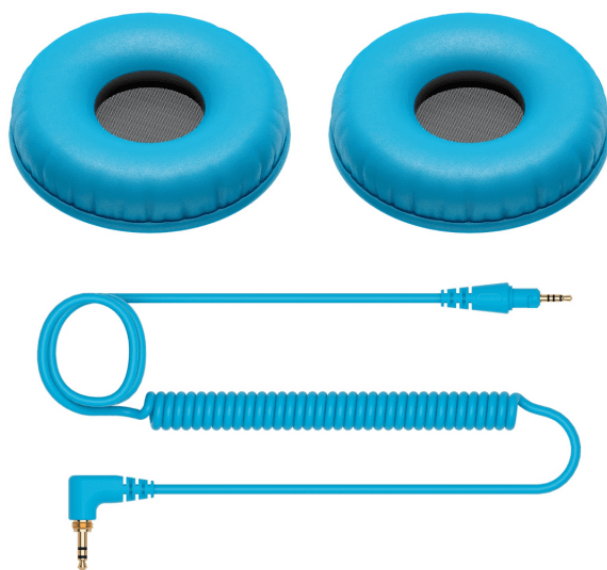

HC-CP08-L

VARIANTI DI COLORE PER IL CAVO SPIRALATO E I CUSCINETTI PER IL MODELLO HDJ-CUE1

Trova il tuo stile e personalizza il tuo modello HDJ-CUE1, cambiando il cavo e i cuscinetti con uno dei cinque ricambi dai colori accesi disponibili nel pacchetto di accessori HC-CP08. Comprende due cuscinetti di ricambio e un cavo spiralato staccabile. Disponibili in arancione, giallo, verde, blu e rosa.

DETTAGLI DEL PRODOTTO

CARATTERISTICHE PRINCIPALI

Cavo spiralato corto: Lunghezza 1,2 m / 47,24" spiralato (lunghezza stirato 1,8 m / 70,87")

Spinotto: mini-jack di tipo a L

Cuscinetti in pelle poliuretanic

Colore: azzurro