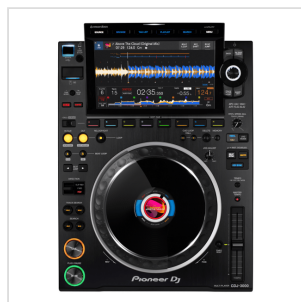

CDJ-3000

DJ MULTI PLAYER PROFESSIONALE

Esalta tutta la forza della tua creatività: il nostro multilettore di punta CDJ-3000 si è evoluto. Potenziata da un nuovo microprocessore MPU, questa robusta unità trabocca di funzioni innovative e componenti di alta qualità sviluppati appositamente. Il microprocessore MPU è il primo che è stato inserito in un CDJ. Consente il funzionamento dell'unità, assicurando prestazioni stabili e nuove funzioni avanzate, per un'esperienza del DJing nel complesso più agevole.

CDJ-3000

DJ MULTI PLAYER PROFESSIONALE

DETTAGLI DEL PRODOTTO

CARATTERISTICHE PRINCIPALI

Performance potenziata con la stabilità di una roccia

Progettazione audio potenziata

Schermo touch-screen da 9 pollici ad alta risoluzione

Tasti Key Sync e Key Shift

La jog-wheel più fluida di tutti i tempi

Interfaccia performance ricostruita top di gamma

Opzioni performance flessibili

Pro Dj Link con supporto luci avanzato

Colore: nero

SPECIFICHE

Display principale Touch screen LCD HD a colori da 9 pollici e On Jog Display (colori LCD)

Convertitore D/A Asahi Kasei DAC (AK4490EQ)

Gamma di frequenza 4 - 40.000 Hz

Distorsione < 0,0018 % (JEITA)

Livello d'uscita audio 2.0 Vrms (1 kHz, 0 dB)