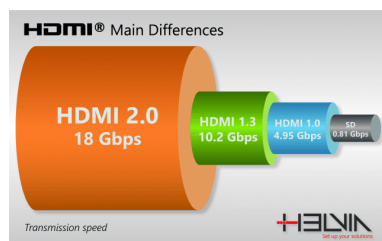

SM-HDMI-4K-2000

CAVO PROFESSIONALE HDMI 2.0 SERIE SIGNUM - LUNGHEZZA 20M

IN EVIDENZA

HDMI 2.0 VS PRECEDENTI VERSIONI

Il formato **HDMI 2.0**, nonostante usi lo stesso tipo di connettore, offre una velocità di trasmissione di molto superiore rispetto ai formati precedenti. Questo si traduce in immagini più naturali e definite.

La quantità dati trasmessi in 1 secondo nel formato HDMI 2.0 è **18Gbps**, molto più alta di quella dell'HDMI 1.4/1.3 e precedenti. Supporta una risoluzione massima di 3840 x 2160 @ 50FPS e 60FPS e, a differenza dell'HDMI 1.4, offre fino a 32 canali audio.