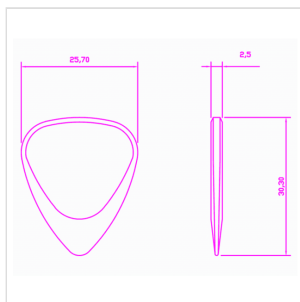

ZDT-PI-4

4 PLETTI CON SEGNO ZODIACALE "PESCI"

I plettri Timber Tones della serie Zodiac Tones "Pesci" si basano sulla classica forma 351. Prodotti da macchine CNC hanno tolleranze strette da 2,5 millimetri di spessore e una smussatura fino alla punta di 0,7 millimetri di spessore. Nascono sotto lo stesso segno di Kurt Cobain.

ZDT-PI-4

4 PLETTI CON SEGNO ZODIACALE "PESCI"

DETTAGLI DEL PRODOTTO

CARATTERISTICHE PRINCIPALI

Adatto per chitarra acustica ed elettrica

Il Buffalo Horn ha un tono simile ai favolosi plettri in Tortoise Shell. E' molto resistente e ha un tono morbido arrotondato