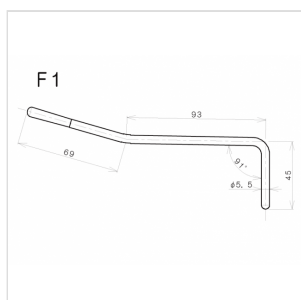

FIGG

LEVA TREMOLO 5,5 MM PER CHITARRA ELETTRICA (DORATO)

Leva a pressione dorata, con pomello a vite e con diametro di 5,5 mm. Adatta per tutti i ponti tremolo Gotoh montati su chitarre elettriche tipo stratocaster.

F1GG LEVA TREMOLO 5,5 MM PER CHITARRA ELETTRICA (DORATO)

DETTAGLI DEL PRODOTTO

CARATTERISTICHE PRINCIPALI

Finitura: Dorato

A pressione

Pomello a vite

SPECIFICHE

Diametro	5,5 mm
-----------------	--------