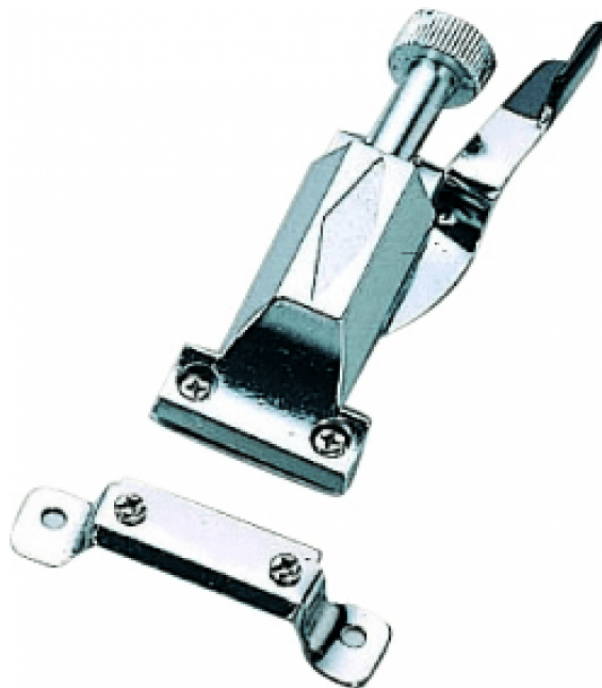

DA-44

SWITCH CORDIERA RULLANTE

Peace offre una vasta gamma di accessori e parti di ricambio per batteria. Che tu voglia sostituire delle parti al tuo drumkit o costruire batterie e tamburi custom, Peace copre la maggior parte delle esigenze con un catalogo ampio e dettagliato di accessori e parti costruiti con i migliori materiali. Le parti in metallo sono sottoposte a trattamento galvanico per assicurare una finitura brillante e resistente nel tempo.

DETTAGLI DEL PRODOTTO

CARATTERISTICHE PRINCIPALI

Costruito in metallo

Finitura: cromata