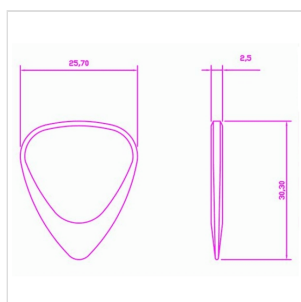

TMT-BUP-4

PLETTRI IN LEGNO PADAUK DEL BURMA - CONF. DA 4 PLETTRI

La serie di plettri Burma Padauk è una delle serie più belle dei plettri in legno toni vanno con con variegata venature arancio e marrone. La forma unica di TimberTones si basa sul disegno classico 351, tuttavia hanno uno spessore di 2,4 millimetri alla presa, una smussatura fino a 0,7 millimetri sulla punta. Burma Padauk è straordinario in quanto è relativamente duro, a differenza del Padauk Indiano. Offre per struttura, toni nitidi, puliti e brillanti, ottimo per le chitarre acustiche.