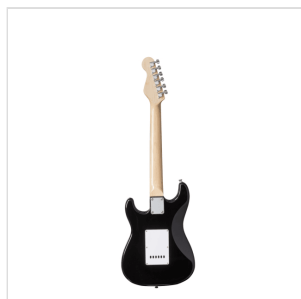

## RIDER-JR BK

# CHITARRA ELETTRICA 3/4 DOUBLE CUTAWAY A 3 SINGLE COIL

---

La serie RIDER rivisita il classico dei classici: una chitarra elettrica double cutaway con corpo in basswood per garantire timbro e robustezza e 3 single coil per un suono chiaro e brillante. La tastiera 22 tasti è in Eco-Rosewood per preservare il feeling e il look del palissandro nel rispetto della normativa CITES. Il selettore a 5 vie in combinazione col potenziometro volume e tono garantisce grande varietà timbrica per spaziare dal blues al rock passando per il funk. La versione JR ha un corpo di dimensioni 3/4 perfetto per gli studenti più giovani che pretendono suonabilità, qualità dei materiali e della costruzione.

# RIDER-JR BK CHITARRA ELETTRICA 3/4 DOUBLE CUTAWAY A 3 SINGLE COIL

### CARATTERISTICHE PRINCIPALI

Corpo: basswood

Manico: acero

Tastiera: Eco-Rosewood (conforme normativa CITES)

Tasti: 22

Meccaniche: cromate

Ponte: vintage tremolo

Pick up: 3 single coil