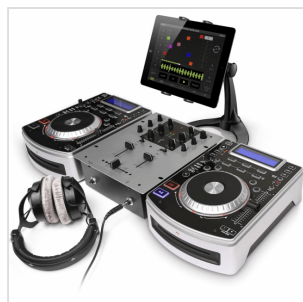

IKlip xPAND Stand

IKLIP XPAND STAND - SUPPORTO DA TAVOLO RIALZANTE PER IPAD E ALTRI TABLET

iKlip Xpand Stand è un supporto e rialzo da tavolo di nuova generazione per iPad, iPad Air, iPad Pro, iPad mini e device Android con schermi da 7 a 12.9 pollici che ti permette di tenere sempre il tuo tablet ben visibile al di sopra di tastiere, console da DJ, mixer o altra apparecchiatura. Si tratta di una soluzione all-in-one per musicisti, professionisti, speaker e per chiunque deve usare il proprio tablet per lavoro ma vuole un supporto elegante e solido.

IKlip xPAND Stand

IKLIP XPAND STAND - SUPPORTO DA TAVOLO RIALZANTE PER IPAD E ALTRI TABLET

DETTAGLI DEL PRODOTTO

CARATTERISTICHE PRINCIPALI

Supporto e rialzo da tavolo per iPad, iPad Air, iPad Pro, iPad mini e tablet con schermi da 7 a 12.9 pollici

Robusto e resistente con base rinforzata in metallo

Morsetto da tavolo incluso

Sempre ben visibile al di sopra di tastiere, mixer, console da DJ o altra apparecchiatura

Due articolazioni indipendenti assicurano la massima flessibilità

Angolo di visuale regolabile

Visuale ottimale sia in modalità ritratto che panorama