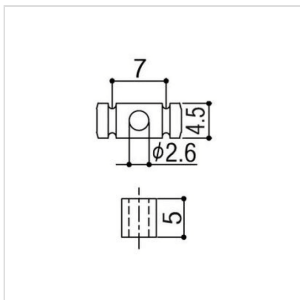

# SET ABBASSACORDE PER CHITARRA ELETTRICA (DORATO)

Abbassacorde cilindrico per chitarra elettrica tipo Strato  
"Modern" Style. Altezza cilindro 5 mm. Viti di montaggio incluse.

RG30GG

### SPECIFICHE

<b>Finitura</b>	Dorato
<b>Altezza Cilindro</b>	5 mm