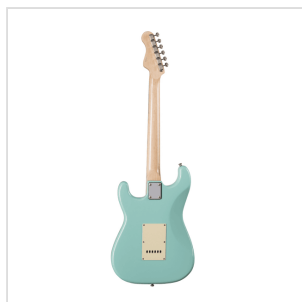

RIDER-RETRO-R FG**CHITARRA ELETTRICA DOUBLE CUTAWAY CON 3 SINGLE COIL E MECCANICHE VINTAGE (EQUIPAGGIATA WILKINSON, TASTIERA ECO-ROSEWOOD)**

La serie RIDER RETRO rievoca il feeling di quel glorioso passato che non ha mai smesso di affascinare generazioni di chitarristi. La bellezza e la risonanza del frassino di palude accoppiata a finiture storiche, i pick up e il ponte originali Wilkinson, le meccaniche vintage made in Taiwan in combinazione con la mascherina mint green creano uno strumento dall'incredibile appeal estetico che offre un valore impareggiabile nel suo segmento di mercato.

RIDER-RETRO-R FG

CHITARRA ELETTRICA DOUBLE CUTAWAY CON 3 SINGLE COIL E MECCANICHE VINTAGE (EQUIPAGGIATA WILKINSON, TASTIERA ECO-ROSEWOOD)

DETTAGLI DEL PRODOTTO

CARATTERISTICHE PRINCIPALI

Corpo: frassino di palude

Manico: acero lucido

Tastiera: eco-rosewood (conforme normativa CITES)

Tasti: 21 (perloid)

Meccaniche: vintage style made in Taiwan

Ponte: Wilkinson tremolo

Pick up: 3 single coil vintage Wilkinson

Switch: 5 vie

Potenzimetri: volume/tono/tono

Mascherina: mint green

Colore: foam green

SPECIFICHE

Nut	43 mm
Radius	16"