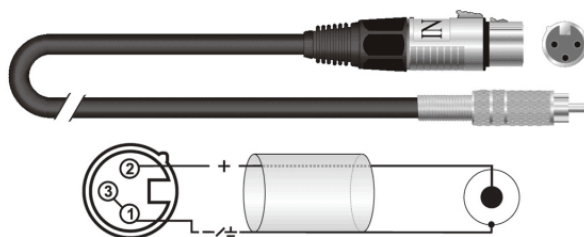

# CAVO PATCH SBILANCIATO XLR FEMMINA - RCA / 0.9 MT

La serie PC40SD è una serie professionale di cavi patch che risponde alle esigenze di utilizzo giornaliero sul palco o in studio. E' provvisto di una robusta guaina protettiva, di un doppio schermo con rame a fasce ad alta densità e PVC conduttore e di isolante spesso in PE.

### CARATTERISTICHE PRINCIPALI

Connettori: XLR 3 poli femmina SP62XNF / spina RCA con punta dorata e rivestimento in metallo PP45SS6

Cavo microfonico biassiale BC15MIC con costruzione O.F.C.

Area del conduttore: 0.21 mm<sup>2</sup>

Diametro cavo: 5.4 mm

Schermatura di rame ad alta densità con PVC conduttore

Isolamento in PE

Flessibile, estremamente robusto

Applicazioni: concerti, mobile

Lunghezza: 0.9 mt

### SPECIFICHE

**Area del conduttore** 0.21 mm<sup>2</sup>

**Diametro cavo** 5.4 mm

**Schermatura** rame ad alta densità con PVC conduttore

**Connettori** XLR 3 poli femmina SP62XNF / spina RCA con punta dorata e rivestimento in metallo PP45SS6