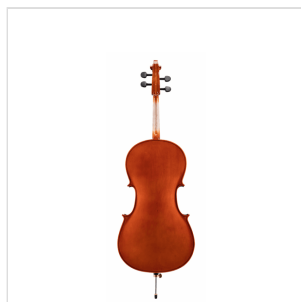

VSCE-14

VIOLONCELLO 1/4 VIRTUOSO STUDENT COMPLETO DI BORSA E ARCHETTO

La serie Virtuoso Student è ideale per chi si avvicina allo studio del violoncello. Grazie alle tecnologie impiegate per la costruzione abbiamo ottenuto uno strumento performante dal rapporto qualità prezzo eccezionale. I legni utilizzati, le ottime finiture, così come la lavorazione denotano una grande cura nei particolari che solitamente si trova in strumenti di fascia molto più alta, offrendo così al giovane violoncellista uno strumento performante, accessibile e facile da suonare. Lo strumento viene offerto con cordiera in lega di alluminio completa di accordatori individuali, archetto ad anima esagonale, custodia preformata con tasca interna, colofonia e tracolle.

VSCE-14

VIOLONCELLO 1/4 VIRTUOSO STUDENT COMPLETO DI BORSA E ARCHETTO

DETTAGLI DEL PRODOTTO

CARATTERISTICHE PRINCIPALI

Tavola Armonica: abete massello

Fasce e fondo: laminato

Binding: intarsiato

Ponte: Stile Francese in acero

Tastiera: acero tinto nero con effetto ebano

Montatura: bischeri e mentoniera in acero tinto con effetto ebano

Cordiera in lega con intonatori individuali

Archetto: student brazilian wood ad anima esagonale con tallone in palissandro

Colore: Cherry Brown

Finitura: lucida

Astuccio: Borsa

Accessori in dotazione: colofonia, tracolle, corde

Misura: 1/4