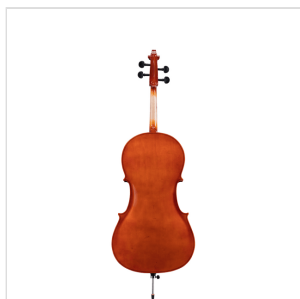

PCE-12

VIOLONCELLO 1/2 VIRTUOSO PRIMO COMPLETO DI BORSA E ARCHETTO

La serie Virtuoso Primo è ideale per chi si avvicina allo studio del violoncello. Grazie alle tecnologie impiegate per la costruzione abbiamo ottenuto uno strumento performante dal rapporto qualità prezzo eccezionale. Le ottime finiture, così come la lavorazione denotano una grande cura nei particolari che solitamente si trova in strumenti di fascia molto più alta, offrendo così al giovane violinista uno strumento per iniziare a studiare performante, accessibile e facile da suonare. Lo strumento viene offerto con cordiera in lega di alluminio completa di accordatori individuali, archetto, borsa morbida, colofonia e tracolle.

PCE-12

VIOLONCELLO 1/2 VIRTUOSO PRIMO COMPLETO DI BORSA E ARCHETTO

DETTAGLI DEL PRODOTTO

CARATTERISTICHE PRINCIPALI

Tavola Armonica: Laminata

Fasce e fondo: laminato

Binding: intarsiato

Ponte: acero

Tastiera: acero tinto nero con effetto ebano

Montatura: bischeri e mentoniera in acero tinto con effetto ebano

Cordiera in lega con intonatori individuali

Archetto: student brazilian wood con tallone in palissandro

Colore: Cherry Brown

Finitura: lucida

Borsa

Accessori in dotazione: colofonia, tracolle, corde

Misura: 1/2