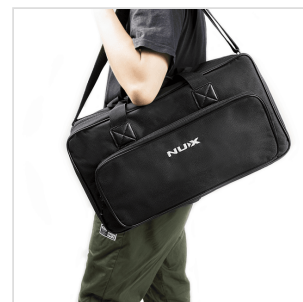

BUMBLEBEE NPB-L PEDALBOARD PER PEDALI EFFETTO (LARGE)

Nux Bumblebee è la soluzione perfetta per organizzare e trasportare in tutta sicurezza i tuoi pedali effetto e pedaliera in giro per il mondo. Puoi ordinare i pedali a tuo piacimento grazie ai cable organizer, in questo modo sarà sempre tutto in ordine e ogni cambiamento sarà semplice e rapido. La pedaliera Bumblebee è costruita in alluminio anodizzato, che significa massima robustezza e minimo peso. La borsa idrorepellente e leggera che rientra nei limiti del bagaglio a mano ti permette di portare con te la pedaliera anche in aereo. Disponibile in versione Small, Medium e Large.

BUMBLEBEE NPB-L PEDALBOARD PER PEDALI EFFETTO (LARGE)

DETTAGLI DEL PRODOTTO

CARATTERISTICHE PRINCIPALI

La soluzione perfetta per organizzare e trasportare i tuoi pedali effetto e pedaliere

Costruita in alluminio anodizzato (massima robustezza e minimo peso)

8 piattaforme (versione Large)

Ordina i pedali a tuo piacimento grazie ai cable organizer

Borsa idrorepellente e leggera che rientra nei limiti del bagaglio a mano in aereo

SPECIFICHE

| | |
|-----------------------|--------------------------|
| Peso | 2.30kg |
| Peso con borsa | 3.60kg |
| Dimensioni | 320(L) x 445(P)x 90(A)mm |