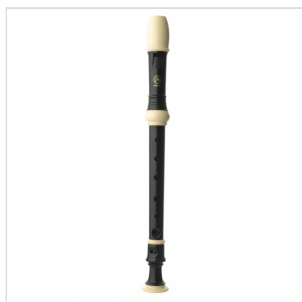

ASRG-600

FLAUTO SOPRANO CON CORPO IN 3 PARTI, DITEGGIATURA TEDESCA

Angel ASRG-600 è un flauto soprano con corpo in 3 parti, diteggiatura tedesca e doppi fori. Include una custodia in finta pelle.

ASRG-600

FLAUTO SOPRANO CON CORPO IN 3 PARTI, DITEGGIATURA TEDESCA

DETTAGLI DEL PRODOTTO

CARATTERISTICHE PRINCIPALI

Flauto soprano

Diteggiatura tedesca

Doppi fori

Corpo in 3 parti di colore nero con bocchino e giunture color avorio

Include una custodia in finta pelle