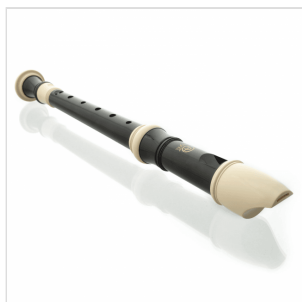

AWR-SN

# FLAUTO SOPRANO CON CORPO IN 3 PARTI, DITEGGIATURA TEDESCA

Angel AWR-SN è un flauto soprano con corpo in 3 parti, diteggiatura tedesca e doppi fori. Include una custodia in finta pelle.

AWR-SN

# FLAUTO SOPRANO CON CORPO IN 3 PARTI, DITEGGIATURA TEDESCA

### CARATTERISTICHE PRINCIPALI

Flauto soprano

Diteggiatura tedesca

Doppi fori

Corpo in 3 parti di colore nero con giunture e bocchino avorio

Include una custodia in finta pelle