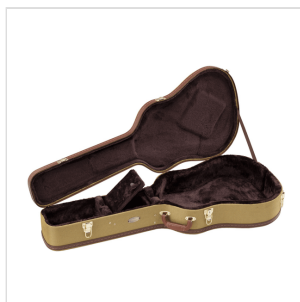

TD100-A

ASTUCCIO RIGIDO ARCHTOP CON RIVESTIMENTO IN TWEED PER CHITARRA ACUSTICA

Gli astucci rigidi TWEED DELUXE coniugano perfettamente resistenza, protezione e appeal estetico. Dotati di rivestimento interno morbido e protettivo, comparto interno per accessori, cerniere e chiusure con chiave. Rivestimento esterno in Tweed.

TD100-A

ASTUCCIO RIGIDO ARCHTOP CON RIVESTIMENTO IN TWEED PER CHITARRA ACUSTICA

DETTAGLI DEL PRODOTTO

CARATTERISTICHE PRINCIPALI

Protezione massima grazie al legno 3 strati a trama incrociata e alla forma archtop

Rivestimento interno morbido e protettivo con comparto interno per accessori

Cerniere resistenti in finitura gold

3 chiusure con chiave in finitura gold

Rivestimento esterno in Tweed

Strumento: chitarra acustica