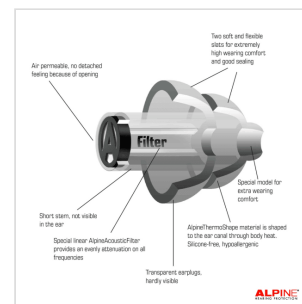

# PARTYPLUG-PRO-NATURAL AURICOLARI PARTYPLUG PRO NATURAL AD ATTENUAZIONE LINEARE

Per gli amanti della musica, ci sono ora gli Alpine Plug Pro™ Natural. Questi earplug hanno speciali AlpineAcousticFilters™ ad attenuazione lineare. Ciò significa che la musica viene attenuata ugualmente in tutte le frequenze. La qualità della musica rimane perfetta e solo il suono dannoso è silenziato. È l'equivalente di abbassare il volume. Inoltre, grazie ai filtri non avrete una sensazione di isolamento e le conversazioni restano perfettamente udibili. Gli earplug sono fatti di materiale morbido e flessibile di AlpineThermoShape™. Questo si adatta perfettamente al canale uditivo. Il materiale non contiene silicone. Di conseguenza, i tappi auricolari non prudono o irritano. Sono facili da pulire e durevoli. Alpine PartyPlugPro™ Natural viene fornito con una pratica custodia per riporre i tuoi earplug. Puoi anche agganciare la custodia al tuo portachiave. Inoltre, ogni confezione contiene una cordella per appenderli al collo. È possibile pulire rapidamente e facilmente i tappi auricolari con lo spray di pulizia Clean Alpine in dotazione (5 ml).