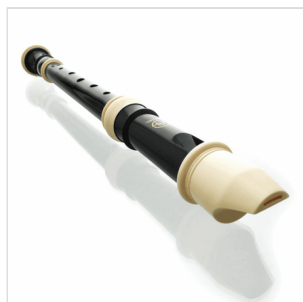

ASRG-300

FLAUTO DOLCE SOPRANO - DITEGGIATURA TEDESCA

Il flauto dolce Angel è progettato per avere un suono ricco e un'intonazione accurata per prestazioni ottimali. La linea spazia dal basso al soprano in modo che i flauti possano essere sfruttati anche in ensemble. Inoltre, gli strumenti vengono dotati di volume e timbro ottimali utilizzando una speciale resina. Il Sistema DMD (Detailed a Mold Develop) è applicato per ottenere quell'intonazione corretta tanto lodata da molti musicisti.

ASRG-300

FLAUTO DOLCE SOPRANO - DITEGGIATURA TEDESCA

DETTAGLI DEL PRODOTTO

CARATTERISTICHE PRINCIPALI

Diteggiatura Tedesca

Chiave: C Soprano

Fori: 2

3 parti

Nero/Crema

Resina ABS

Lunghezza: 310 mm