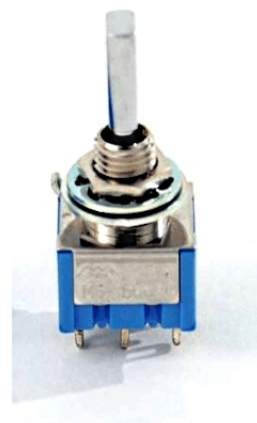

SW60N MINI SWITCH ON/ON (CROMO)

SOUNDSATION Parts è il programma ufficiale di parti per tutti gli strumenti musicali SOUNDSATION e non solo. Sono disponibili parti di qualità prodotte in Giappone per la riparazione dei più famosi strumenti vintage e moderni.

DETTAGLI DEL PRODOTTO

CARATTERISTICHE PRINCIPALI

Posizioni: On/On

Finitura: Cromo