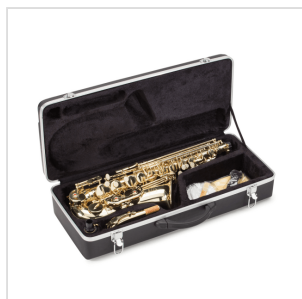

SALSX-20**SASSOFONO CONTRALTO IN MIB CON CHIAVE FA#**

I primi passi sono fondamentali per lo studio dello strumento. Il sassofono contralto SALSX-20 è stato concepito per facilitare l'apprendimento. Lo strumento è leggero e maneggevole. Dal suono bilanciato, è di facile emissione e risulta agevole ottenere un suono definito sin dai primi passi. Dal design classico, ha una finitura gold laccata, campana con decorazioni incise e tasti con bottoni in madreperla. Completo di tutti gli accessori e rappresenta lo strumento ideale per il giovane sassofonista.

SALSX-20

SASSOFONO CONTRALTO IN MIB CON CHIAVE FA#

DETTAGLI DEL PRODOTTO

CARATTERISTICHE PRINCIPALI

Tonalità in Mib

Corpo in ottone

Finitura gold laccata

Campana incisa con decorazioni classicheggianti

Tasti con bottone in madreperla

Chiave del FA# per agevolare la diteggiatura

Include il bocchino e un kit per la pulizia

Astuccio rigido in PVC con interno sagomato per trasportarlo con facilità e sicurezza