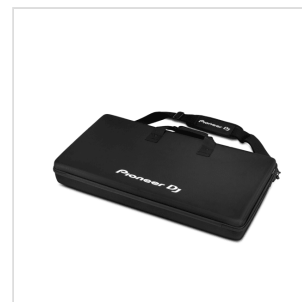

DJC-1X

BORSA PER I CONTROLLER DDJ-1000, DDJ-SX, DDJ-SX2, DDJ-SX3 E DDJ-RX

Protezione compatta per il tuo controller. Questa borsa per controller DJ calza a pennello sui modelli DDJ-1000, DDJ-SX, DDJ-SX2, DDJ-SX3 e DDJ-RX. Il rivestimento vellutato e la schiuma alveolata di protezione della borsa prevengono i danni provocati da urti e vibrazioni.

DJC-1X

BORSA PER I CONTROLLER DDJ-1000, DDJ-SX, DDJ-SX2, DDJ-SX3 E DDJ-RX

DETTAGLI DEL PRODOTTO

CARATTERISTICHE PRINCIPALI

Corpo stampato EVA Durashock

Poliestere balistico nero

Fodera in velluto nero

Schiuma alveolata sul coperchio

Dimensioni interne (WxDxH): 715x370x90 mm

Dimensioni esterne (LxPxA): 740x400x100 mm (maniglia esclusa)