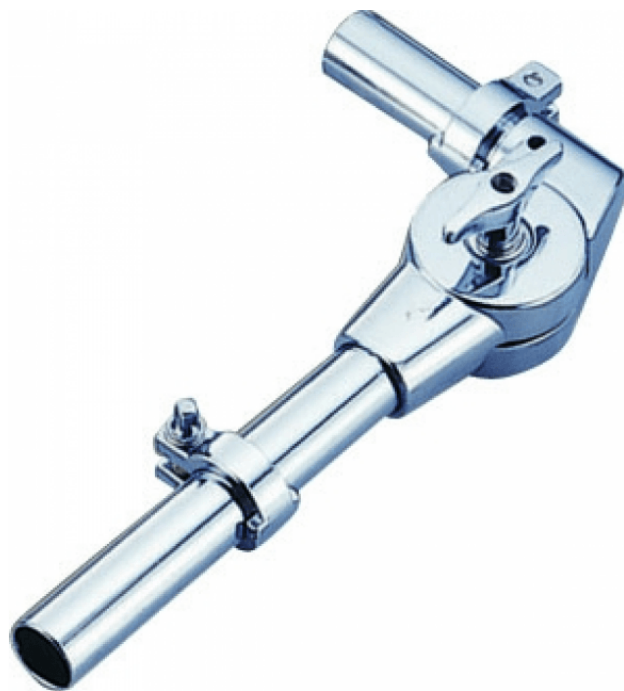

DA-81SS

BRACCETTO PER TOM 7/8"-22,2MM PER MONTAGGIO A RIM

La continua tendenza all'utilizzo di Drumset complessi richiede l'introduzione di accessori sempre più specifici e con caratteristiche costruttive sempre più evolute.

La linea di Accessori per **Montaggio Toms e Timpani** di PEACE non lascia spazio a nessuna configurazione offrendo la possibilità di adattare alle proprie esigenze ogni singolo fusto.

DETTAGLI DEL PRODOTTO

CARATTERISTICHE PRINCIPALI

Altezza supporto 7/8": 12,5cm

Lunghezza supporto 7/8": 6cm

2 Memorie incluse