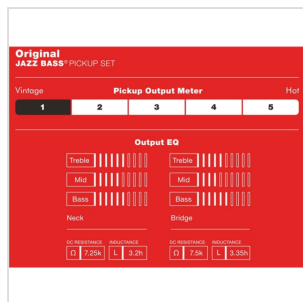

0992123000

ORIGINAL JAZZ BASS® PICKUPS CONFEZIONE DA 2

I pickup Fender Original Jazz Bass sono riproduzioni vintage accurate dei pickup Jazz Bass originali dei primi anni '60, offrendo tutto il colpo e il ruggito della gamma media che hanno reso lo strumento così popolare.