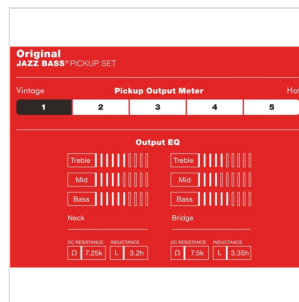

0992123000

ORIGINAL JAZZ BASS® PICKUPS CONFEZIONE DA 2

I pickup Fender Original Jazz Bass sono riproduzioni vintage accurate dei pickup Jazz Bass originali dei primi anni '60, offrendo tutto il colpo e il ruggito della gamma media che hanno reso lo strumento così popolare.