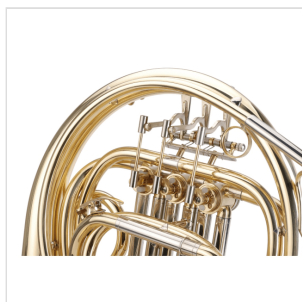

SFH-F3G

CORNO FRANCESE IN FA A 3 VALVOLE

Il corno francese è uno strumento storicamente molto utilizzato nelle orchestre, sia nelle armonie che come solista. SFH-F3G è costruito con la massima cura dei dettagli e ottime finiture. Perfettamente intonato e di facile emissione, offre un timbro caldo e pastoso. Leggero e dal corpo maneggevole, è ideale sia per chi inizia lo studio dello strumento che per lo studio avanzato.

SFH-F3G

CORNO FRANCESE IN FA A 3 VALVOLE

DETTAGLI DEL PRODOTTO

CARATTERISTICHE PRINCIPALI

Corpo in ottone

Tonalità in F

3 valvole in acciaio inossidabile

Canneggio da Ø 11,60mm di diametro

Campana da Ø 277,5mm di diametro

Pompe di intonazione su tutti i canneggi principali

Finitura gold laccata

Inclusi bocchino, olio, guanti e panno per la pulizia

Astuccio rigido preformato incluso per trasporto agevole in tutta sicurezza