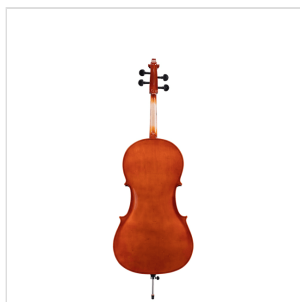

PCE-14

VIOLONCELLO 1/4 VIRTUOSO PRIMO COMPLETO DI BORSA E ARCHETTO

La serie Virtuoso Primo è ideale per chi si avvicina allo studio del violoncello. Grazie alle tecnologie impiegate per la costruzione abbiamo ottenuto uno strumento performante dal rapporto qualità prezzo eccezionale. Le ottime finiture, così come la lavorazione denotano una grande cura nei particolari che solitamente si trova in strumenti di fascia molto più alta, offrendo così al giovane violinista uno strumento per iniziare a studiare performante, accessibile e facile da suonare. Lo strumento viene offerto con cordiera in lega di alluminio completa di accordatori individuali, archetto, borsa morbida, colofonia e tracolle.

PCE-14

VIOLONCELLO 1/4 VIRTUOSO PRIMO COMPLETO DI BORSA E ARCHETTO

DETTAGLI DEL PRODOTTO

CARATTERISTICHE PRINCIPALI

Tavola Armonica: Laminata

Fasce e fondo: laminato

Binding: intarsiato

Ponte: acero

Tastiera: acero tinto nero con effetto ebano

Montatura: bischeri e mentoniera in acero tinto con effetto ebano

Cordiera in lega con intonatori individuali

Archetto: student brazilian wood con tallone in palissandro

Colore: Cherry Brown

Finitura: lucida

Borsa

Accessori in dotazione: colofonia, tracolle, corde

Misura: 1/4