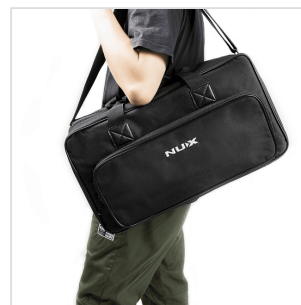

BUMBLEBEE NPB-M PEDALBOARD PER PEDALI EFFETTO (MEDIUM)

Nux Bumblebee è la soluzione perfetta per organizzare e trasportare in tutta sicurezza i tuoi pedali effetto e pedaliera in giro per il mondo. Puoi ordinare i pedali a tuo piacimento grazie ai cable organizer, in questo modo sarà sempre tutto in ordine e ogni cambiamento sarà semplice e rapido. La pedaliera Bumblebee è costruita in alluminio anodizzato, che significa massima robustezza e minimo peso. La borsa idrorepellente e leggera che rientra nei limiti del bagaglio a mano ti permette di portare con te la pedaliera anche in aereo. Disponibile in versione Small, Medium e Large.

BUMBLEBEE NPB-M PEDALBOARD PER PEDALI EFFETTO (MEDIUM)

DETTAGLI DEL PRODOTTO

CARATTERISTICHE PRINCIPALI

La soluzione perfetta per organizzare e trasportare i tuoi pedali effetto e pedaliere

Costruita in alluminio anodizzato (massima robustezza e minimo peso)

6 piattaforme (versione Medium)

Ordina i pedali a tuo piacimento grazie ai cable organizer

Borsa idrorepellente e leggera che rientra nei limiti del bagaglio a mano in aereo

SPECIFICHE

| | |
|-----------------------|--------------------------|
| Peso | 1.70kg |
| Peso con borsa | 2.80kg |
| Dimensioni | 243(L) x 445(P)x 90(A)mm |