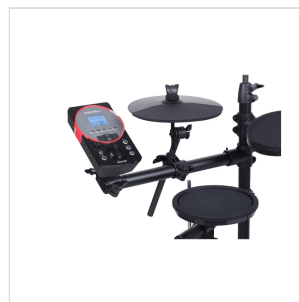

DD610S

BATTERIA ELETTRONICA COMPATTA, PIEGHEVOLE E DAL DESIGN ELEGANTE CON SNARE PAD A 2 ZONE DA 10" ED ESPANDIBILITÀ A 2 CRASH E 4 TOM.

La batteria elettronica DD610S è stata progettata sia per chi vuole cominciare a studiare e sia per chi si esibisce con performance dal vivo. Lo strumento è stato equipaggiato con tutte le nuove voci e con uno Snare a 2 zone da 10" così da migliorare la qualità del suono e quindi ottenere una sensazione realistica e naturale. DD610S ha un design elegante ed è compatta, leggera e pieghevole. Queste caratteristiche fanno sì che sia facilmente trasportabile e facile da installare. Le 64 note di polifonia, i 25 set di batteria, i 226 suoni percussivi, le diverse modalità per fare pratica e molte altre caratteristiche danno alla DD610S un ottimo rapporto qualità/prezzo.

DD610S

BATTERIA ELETTRONICA COMPATTA, PIEGHEVOLE E DAL DESIGN ELEGANTE CON SNARE PAD A 2 ZONE DA 10" ED ESPANDIBILITÀ A 2 CRASH E 4 TOM.

DETTAGLI DEL PRODOTTO

CARATTERISTICHE PRINCIPALI

Display LCD retroilluminato

SPECIFICHE

Display LDC Retroilluminato.

Polifonia 64

Pad e Pedali per la batteria: 1 x Snare pad a 2-Zone, 3 x Tom pads, 1 x Crash con Choke, 1 x Ride con Choke, 1 x Hi-hat (Controllo continuo), 1x Pedale Hi-hat, 1 x Pad ed 1 x Pedale Kick.

DD610S

BATTERIA ELETTRONICA COMPATTA, PIEGHEVOLE E DAL DESIGN ELEGANTE CON SNARE PAD A 2 ZONE DA 10" ED ESPANDIBILITÀ A 2 CRASH E 4 TOM.

Sequencer	1 Song user con registrazione in real-time fino a 25000 note e 192 ticks per beat.
Tempo	30~280
Metronomo	Suono click; Volume click; Time signature; Selezione intervallo.
Parametri Trigger	Sensitivity; Curve; Crosstalk; Retrigger cancel.
Alimentazione	9V DC/500mA (Adattatore AC/DC Incluso).
Dimensioni (LxPxA)	955 x 530 x 1130 mm
Peso	15 kg
Dimensioni Imballo (LxPxA)	875 x 515 x 300 mm
Peso Imballo	20,2Kg