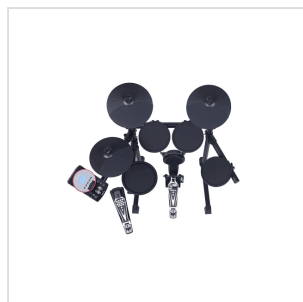

DD610S

BATTERIA ELETTRONICA COMPATTA, PIEGHEVOLE E DAL DESIGN ELEGANTE CON SNARE PAD A 2 ZONE DA 10" ED ESPANDIBILITÀ A 2 CRASH E 4 TOM.

La batteria elettronica DD610S è stata progettata sia per chi vuole cominciare a studiare e sia per chi si esibisce con performance dal vivo. Lo strumento è stato equipaggiato con tutte le nuove voci e con uno Snare a 2 zone da 10" così da migliorare la qualità del suono e quindi ottenere una sensazione realistica e naturale. DD610S ha un design elegante ed è compatta, leggera e pieghevole. Queste caratteristiche fanno sì che sia facilmente trasportabile e facile da installare. Le 64 note di polifonia, i 25 set di batteria, i 226 suoni percussivi, le diverse modalità per fare pratica e molte altre caratteristiche danno alla DD610S un ottimo rapporto qualità/prezzo.

DD610S

BATTERIA ELETTRONICA COMPATTA, PIEGHEVOLE E DAL DESIGN ELEGANTE CON SNARE PAD A 2 ZONE DA 10" ED ESPANDIBILITÀ A 2 CRASH E 4 TOM.

DETTAGLI DEL PRODOTTO

CARATTERISTICHE PRINCIPALI

Display LCD retroilluminato

SPECIFICHE

Display LDC Retroilluminato.

Polifonia 64

Pad e Pedali per la batteria: 1 x Snare pad a 2-Zone, 3 x Tom pads, 1 x Crash con Choke, 1 x Ride con Choke, 1 x Hi-hat (Controllo continuo), 1x Pedale Hi-hat, 1 x Pad ed 1 x Pedale Kick.

DD610S

BATTERIA ELETTRONICA COMPATTA, PIEGHEVOLE E DAL DESIGN ELEGANTE CON SNARE PAD A 2 ZONE DA 10" ED ESPANDIBILITÀ A 2 CRASH E 4 TOM.

Sequencer	1 Song user con registrazione in real-time fino a 25000 note e 192 ticks per beat.
Tempo	30~280
Metronomo	Suono click; Volume click; Time signature; Selezione intervallo.
Parametri Trigger	Sensitivity; Curve; Crosstalk; Retrigger cancel.
Alimentazione	9V DC/500mA (Adattatore AC/DC Incluso).
Dimensioni (LxPxA)	955 x 530 x 1130 mm
Peso	15 kg
Dimensioni Imballo (LxPxA)	875 x 515 x 300 mm
Peso Imballo	20,2Kg