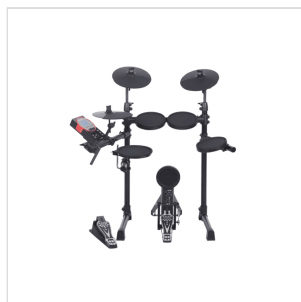

DD610S

BATTERIA ELETTRONICA COMPATTA, PIEGHEVOLE E DAL DESIGN ELEGANTE CON SNARE PAD A 2 ZONE DA 10" ED ESPANDIBILITÀ A 2 CRASH E 4 TOM.

La batteria elettronica DD610S è stata progettata sia per chi vuole cominciare a studiare e sia per chi si esibisce con performance dal vivo. Lo strumento è stato equipaggiato con tutte le nuove voci e con uno Snare a 2 zone da 10" così da migliorare la qualità del suono e quindi ottenere una sensazione realistica e naturale. DD610S ha un design elegante ed è compatta, leggera e pieghevole. Queste caratteristiche fanno sì che sia facilmente trasportabile e facile da installare. Le 64 note di polifonia, i 25 set di batteria, i 226 suoni percussivi, le diverse modalità per fare pratica e molte altre caratteristiche danno alla DD610S un ottimo rapporto qualità/prezzo.

DD610S

BATTERIA ELETTRONICA COMPATTA, PIEGHEVOLE E DAL DESIGN ELEGANTE CON SNARE PAD A 2 ZONE DA 10" ED ESPANDIBILITÀ A 2 CRASH E 4 TOM.

DETTAGLI DEL PRODOTTO

CARATTERISTICHE PRINCIPALI

Display LCD retroilluminato

SPECIFICHE

Display LDC Retroilluminato.

Polifonia 64

Pad e Pedali per la batteria: 1 x Snare pad a 2-Zone, 3 x Tom pads, 1 x Crash con Choke, 1 x Ride con Choke, 1 x Hi-hat (Controllo continuo), 1x Pedale Hi-hat, 1 x Pad ed 1 x Pedale Kick.

DD610S

BATTERIA ELETTRONICA COMPATTA, PIEGHEVOLE E DAL DESIGN ELEGANTE CON SNARE PAD A 2 ZONE DA 10" ED ESPANDIBILITÀ A 2 CRASH E 4 TOM.

Sequencer	1 Song user con registrazione in real-time fino a 25000 note e 192 ticks per beat.
Tempo	30~280
Metronomo	Suono click; Volume click; Time signature; Selezione intervallo.
Parametri Trigger	Sensitivity; Curve; Crosstalk; Retrigger cancel.
Alimentazione	9V DC/500mA (Adattatore AC/DC Incluso).
Dimensioni (LxPxA)	955 x 530 x 1130 mm
Peso	15 kg
Dimensioni Imballo (LxPxA)	875 x 515 x 300 mm
Peso Imballo	20,2Kg