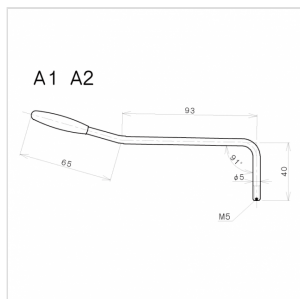

A2CK LEVA TREMOLO 5 MM PER CHITARRA ELETTRICA (COSMO BLACK)

Leva a vite Cosmo Black, con cappuccio nero, diametro di 5 mm. Adatta per tutti i ponti tremolo Gotoh montati su chitarre elettriche tipo stratocaster.

A2CK LEVA TREMOLO 5 MM PER CHITARRA ELETTRICA (COSMO BLACK)

DETTAGLI DEL PRODOTTO

CARATTERISTICHE PRINCIPALI

Finitura: Cosmo Black

A vite

Colore Cappuccio: Nero

Ideale per ponti Gotoh serie GE101T,102T

Per chitarre elettriche tipo stratocaster e telecaster

SPECIFICHE

Diametro

5 mm