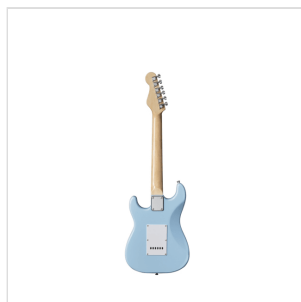

RIDER-JR TB

CHITARRA ELETTRICA 3/4 DOUBLE CUTAWAY A 3 SINGLE COIL

La serie RIDER rivisita il classico dei classici: una chitarra elettrica double cutaway con corpo in basswood per garantire timbro e robustezza e 3 single coil per un suono chiaro e brillante. La tastiera 22 tasti è in Eco-Rosewood per preservare il feeling e il look del palissandro nel rispetto della normativa CITES. Il selettore a 5 vie in combinazione col potenziometro volume e tono garantisce grande varietà timbrica per spaziare dal blues al rock passando per il funk. La versione JR ha un corpo di dimensioni 3/4 perfetto per gli studenti più giovani che pretendono suonabilità, qualità dei materiali e della costruzione.

RIDER-JR TB

CHITARRA ELETTRICA 3/4 DOUBLE CUTAWAY A 3 SINGLE COIL

DETTAGLI DEL PRODOTTO

CARATTERISTICHE PRINCIPALI

Corpo: basswood

Manico: acero

Tastiera: Eco-Rosewood (conforme normativa CITES)

Tasti: 22

Meccaniche: cromate

Ponte: vintage tremolo

Pick up: 3 single coil

Switch: 5 vie

Potenzimetri: volume/tono/tono

Colore: Tropical Blue

Versione 3/4

SPECIFICHE

Nut 41.5 mm

Radius 14"

Scala 23"