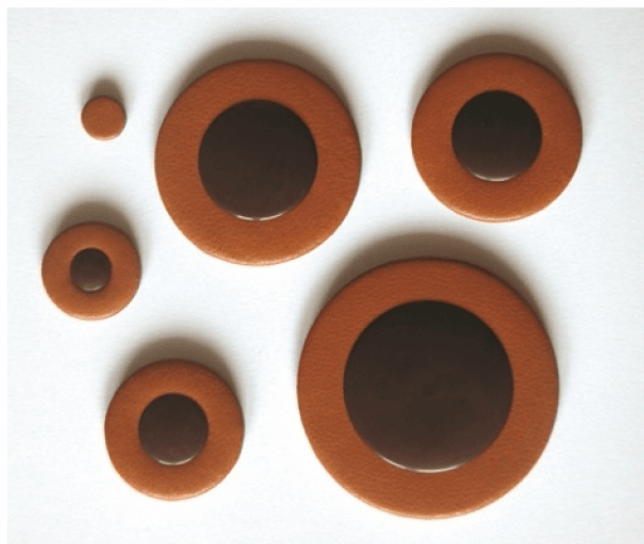

S/275T

SET CUSCINETTI PER SAX TENORE IN SIB

Il pratico set Made in France di Rigotti è adatto per Sax Tenore in Sib. I cuscinetti sono realizzati in pelle con anello in interno plastica. Pratici e duraturi, permettono di produrre un suono chiaro e pulito.

DETTAGLI DEL PRODOTTO

CARATTERISTICHE PRINCIPALI

Sax Tenore in Sib

Realizzati in pelle con anello in Plastica all'interno

Permettono di produrre un suono chiaro e pulito