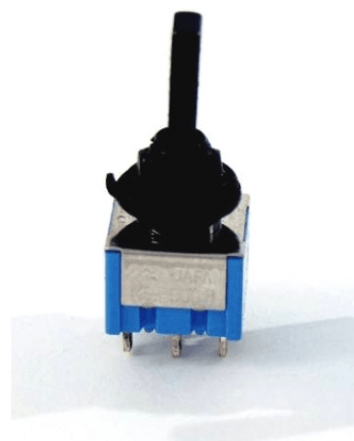

SW60B MINI SWITCH ON/ON (NERO)

SOUNDSATION Parts è il programma ufficiale di parti per tutti gli strumenti musicali SOUNDSATION e non solo. Sono disponibili parti di qualità prodotte in Giappone per la riparazione dei più famosi strumenti vintage e moderni.

DETTAGLI DEL PRODOTTO

CARATTERISTICHE PRINCIPALI

Posizione: On/On

Finitura: Nero