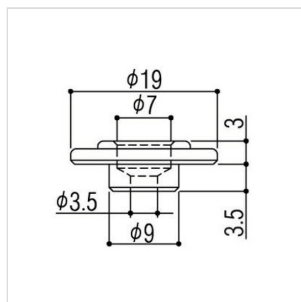

RB20C

ABBASSACORDE PER BASSO CROMO

Abbassacorde a bottone per basso Gotoh

RB20C

ABBASSACORDE PER BASSO CROMO

DETTAGLI DEL PRODOTTO

CARATTERISTICHE PRINCIPALI

A bottone