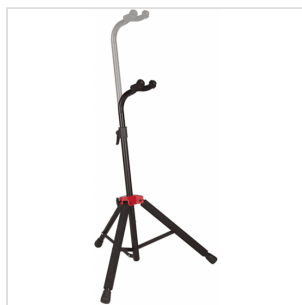

# SUPPORTO PER CHITARRA REGOLABILE, BLACK

Il supporto per chitarra regolabile di Fender mette in mostra comodamente la tua chitarra acustica, elettrica o basso. Il supporto del collo regolabile in altezza accetta comodamente varie misure di strumenti, le girelle di supporto inferiori per adattarsi a modelli di body standard e offset, la costruzione in metallo è abbastanza resistente per l'uso su strada e i supporti imbottiti non danneggiano le finiture degli strumenti in nitrocellulosa. Facilmente pieghevole per un comodo trasporto.

# SUPPORTO PER CHITARRA REGOLABILE, BLACK

### CARATTERISTICHE PRINCIPALI

Carré al collo regolabile in altezza

Robusta costruzione in metallo

Imbottitura in schiuma antigraffio

Facilmente pieghevole per il trasporto

Black