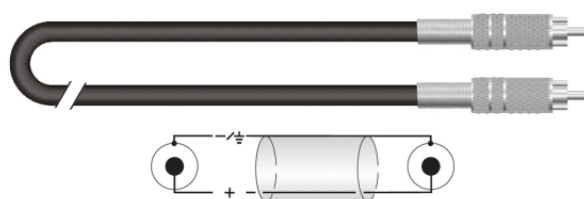

PC50BK003SD

**CAVO PATCH SBILANCIATO RCA - RCA / 0.3 MT**

La serie PC50SD è una serie professionale di cavi patch che risponde alle esigenze di utilizzo giornaliero sul palco o in studio. E' provvisto di una robusta guaina protettiva, di un doppio schermo con rame a fasce ad alta densità e PVC conduttore e di isolante spesso in PE.

PC50BK003SD

**CAVO PATCH SBILANCIATO RCA - RCA / 0.3 MT****DETTAGLI DEL PRODOTTO****CARATTERISTICHE PRINCIPALI**

Connettori: 2x spina RCA con punta dorata e rivestimento in metallo PP45SS6

Cavo microfonico biassiale BC15MIC con costruzione O.F.C.

Area del conduttore: 0.21 mm<sup>2</sup>

Diametro cavo: 5.4 mm

Schermatura di rame ad alta densità con PVC conduttore

Isolamento in PE

Flessibile, estremamente robusto

Applicazioni: concerti, mobile

Lunghezza: 0.3 mt

**SPECIFICHE**

**Area del conduttore** 0.21 mm<sup>2</sup>

**Diametro cavo** 5.4 mm

**Schermatura** rame ad alta densità con PVC conduttore

**Connettori** 2x spina RCA con punta dorata e rivestimento in metallo PP45SS6