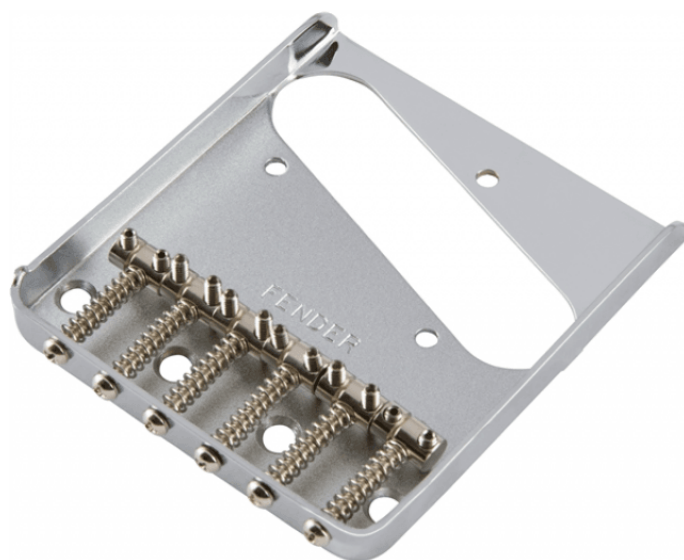

## **PONTE COMPLETO 6-SADDLE VINTAGE-SYLE TELECASTER® (CHROME)**

Realizzato per strumenti Fender® in una varietà di modelli vintage e contemporanei. Ogni gruppo ponte include bulloneria di montaggio e chiavi.

Ponte in acciaio cromato con sei sellette del ponte a barilotto nichelate completamente regolabili per Telecaster® con corpo passante.

0990810000

# PONTE COMPLETO 6-SADDLE VINTAGE-SYLE TELECASTER® (CHROME)

### CARATTERISTICHE PRINCIPALI

Assemblaggio ponte a sei selle in stile vintage

Design a corde passanti

Sei selle "a botte" nichelate

Hardware di montaggio e chiavi di regolazione incluse

Per chitarre Telecaster serie American Vintage (USA) e Deluxe Nashville (Messico)