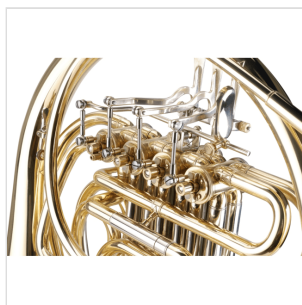

SFH-FB4G

CORNO FRANCESE DOPPIO FA/SIB A 4 VALVOLE

Il corno francese è uno strumento storicamente molto utilizzato nelle orchestre, sia nelle armonie che come solista. Il Corno Soundsation SFH-FB4G è costruito con la massima cura dei dettagli e ottime finiture. Perfettamente intonato e di facile emissione, doppia tonalità Fa/Sib offre un timbro caldo e pastoso. Leggero e dal corpo maneggevole, è ideale sia per chi inizia lo studio dello strumento che per lo studio avanzato.

SFH-FB4G

CORNO FRANCESE DOPPIO FA/SIB A 4 VALVOLE

DETTAGLI DEL PRODOTTO

CARATTERISTICHE PRINCIPALI

Corpo in ottone

Tonalità in F/Sib

4 valvole in acciaio inossidabile

Canneggio da Ø 11,90mm di diametro

Campana da Ø 311mm di diametro

Pompe di intonazione su tutti i canneggi principali

Finitura gold laccata

Inclusi bocchino, olio, guanti e panno per la pulizia

Soft case incluso per un trasporto agevole in tutta sicurezza