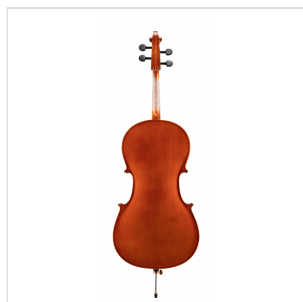

VSCE-34

VIOLONCELLO 3/4 VIRTUOSO STUDENT COMPLETO DI BORSA E ARCHETTO

La serie Virtuoso Student è ideale per chi si avvicina allo studio del violoncello. Grazie alle tecnologie impiegate per la costruzione abbiamo ottenuto uno strumento performante dal rapporto qualità prezzo eccezionale. I legni utilizzati, le ottime finiture, così come la lavorazione denotano una grande cura nei particolari che solitamente si trova in strumenti di fascia molto più alta, offrendo così al giovane violoncellista uno strumento performante, accessibile e facile da suonare. Lo strumento viene offerto con cordiera in lega di alluminio completa di accordatori individuali, archetto ad anima esagonale, custodia preformata con tasca interna, colofonia e tracolle.

VSCE-34

VIOLONCELLO 3/4 VIRTUOSO STUDENT COMPLETO DI BORSA E ARCHETTO

DETTAGLI DEL PRODOTTO

CARATTERISTICHE PRINCIPALI

Tavola Armonica: abete massello

Fasce e fondo: laminato

Binding: intarsiato

Ponte: Stile Francese in acero

Tastiera: acero tinto nero con effetto ebano

Montatura: bischeri e mentoniera in acero tinto con effetto ebano

Cordiera in lega con intonatori individuali

Archetto: student brazilian wood ad anima esagonale con tallone in palissandro

Colore: Cherry Brown

Finitura: lucida

Borsa

Accessori in dotazione: colofonia, tracolle, corde

Misura: 3/4