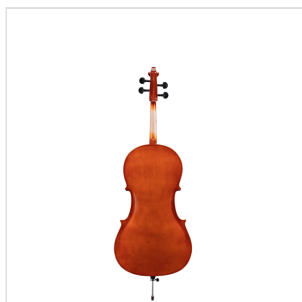

PCE-18

VIOLONCELLO 1/8 VIRTUOSO PRIMO COMPLETO DI BORSA E ARCHETTO

La serie Virtuoso Primo è ideale per chi si avvicina allo studio del violoncello. Grazie alle tecnologie impiegate per la costruzione abbiamo ottenuto uno strumento performante dal rapporto qualità prezzo eccezionale. Le ottime finiture, così come la lavorazione denotano una grande cura nei particolari che solitamente si trova in strumenti di fascia molto più alta, offrendo così al giovane violinista uno strumento per iniziare a studiare performante, accessibile e facile da suonare. Lo strumento viene offerto con cordiera in lega di alluminio completa di accordatori individuali, archetto, borsa morbida, colofonia e tracolle.

PCE-18

VIOLONCELLO 1/8 VIRTUOSO PRIMO COMPLETO DI BORSA E ARCHETTO

DETTAGLI DEL PRODOTTO

CARATTERISTICHE PRINCIPALI

Tavola Armonica: Laminata

Fasce e fondo: laminato

Binding: intarsiato

Ponte: acero

Tastiera: acero tinto nero con effetto ebano

Montatura: bischeri e mentoniera in acero tinto con effetto ebano

Cordiera in lega con intonatori individuali

Archetto: student brazilian wood con tallone in palissandro

Colore: Cherry Brown

Finitura: lucida

Borsa

Accessori in dotazione: colofonia, tracolle, corde

Misura: 1/8