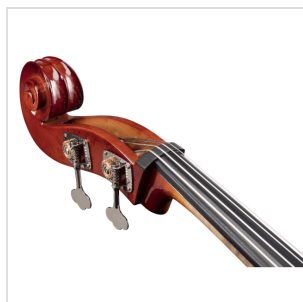

PDB-12

CONRABBASSO 1/2 VIRTUOSO PRIMO COMPLETO DI BORSA E ARCHETTO

La serie Virtuoso Primo è ideale per chi si avvicina allo studio del contrabbasso. Grazie alle tecnologie impiegate per la costruzione abbiamo ottenuto uno strumento performante dal rapporto qualità prezzo eccezionale. Le ottime finiture, così come la lavorazione denotano una grande cura nei particolari che solitamente si trova in strumenti di fascia molto più alta, offrendo così al giovane violinista uno strumento per iniziare a studiare performante, accessibile e facile da suonare. Lo strumento viene offerto con cordiera in lega di alluminio completa di accordatori individuali, archetto, borsa morbida, colofonia e tracolle.

PDB-12

CONRABBASSO 1/2 VIRTUOSO PRIMO COMPLETO DI BORSA E ARCHETTO

DETTAGLI DEL PRODOTTO

CARATTERISTICHE PRINCIPALI

Tavola Armonica: Laminata

Fasce e fondo: laminato

Binding: intarsiato

Ponte: acero

Tastiera: acero tinto nero con effetto ebano

Montatura: bischeri e mentoniera in acero tinto con effetto ebano

Cordiera in lega con intonatori individuali

Archetto: student brazilian wood con tallone in palissandro

Colore: Cherry Brown

Finitura: lucida

Borsa

Accessori in dotazione: colofonia, tracolle, corde

Misura: 1/2