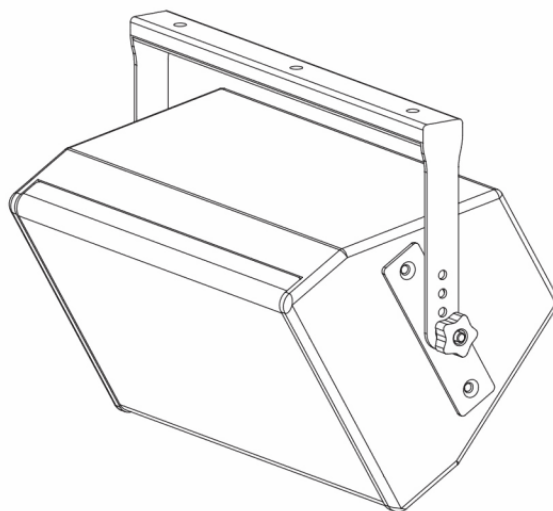

XY-POLE

# STAFFA PER INSTALLAZIONE ORIZZONTALE DEL DIFFUSORE XY-110

Staffe di montaggio a parete per installazione orizzontale

### CARATTERISTICHE PRINCIPALI

Disposizione dei fori (pitch): 108 mm×50.8 mm

Per diffusore XY-110