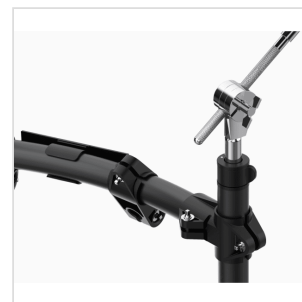

DM-7X

BATTERIA ELETTRONICA CON PELLI MESH

In collaborazione col leader nel mercato delle pelli REMO, NUX lancia sul mercato il DM-7X, un drumkit elettronico di ultima generazione con tecnologia Dual-Trigging, pelli MESH e design moderno incredibilmente accattivante.

Dotato di libreria suono personalizzabile, basi e ben 5 modalità di pratica con cui impostare le tue sessioni di studio.