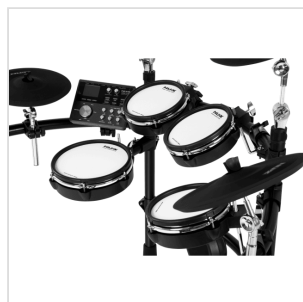

DM-7X

BATTERIA ELETTRONICA CON PELLI MESH

In collaborazione col leader nel mercato delle pelli REMO, NUX lancia sul mercato il DM-7X, un drumkit elettronico di ultima generazione con tecnologia Dual-Trigging, pelli MESH e design moderno incredibilmente accattivante.

Dotato di libreria suono personalizzabile, basi e ben 5 modalità di pratica con cui impostare le tue sessioni di studio.