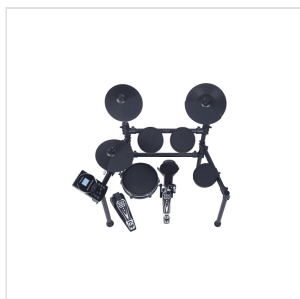

# BATTERIA ELETTRONICA COMPATTA ED ELEGANTE CON SNARE MESH DA 10" A 2 ZONE ED ESPANDIBILITÀ A 2 CRASH E 4 TOM.

La Medeli DD630S è una batteria digitale completa di tutto! Il modulo audio di nuova concezione e intuitivo è dotato di un display LCD retroilluminato e contiene 408 diversi suoni di batteria distribuiti su 30 kit programmati in fabbrica, nonché 10 Drum kit utente, in cui è possibile creare e salvare le proprie batterie. Presenti anche 80 preset da allenamento, oltre a metronomo con velocità regolabile (30-280 bpm). Il kit di batteria include uno Snare Pad MESH a due zone da 10" ed è dotato di attacchi robusti e facile da regolare e montare. C'è anche la possibilità di integrare un altro piatto. Il kit è dotato di uscita MIDI, oltre a una porta USB per la connessione a un computer o altre periferiche esterne.

# BATTERIA ELETTRONICA COMPATTA ED ELEGANTE CON SNARE MESH DA 10" A 2 ZONE ED ESPANDIBILITÀ A 2 CRASH E 4 TOM.

# BATTERIA ELETTRONICA COMPATTA ED ELEGANTE CON SNARE MESH DA 10" A 2 ZONE ED ESPANDIBILITÀ A 2 CRASH E 4 TOM.

<b>Sequencer</b>	5 Song user con registrazione in real-time fino a 25000 note e 192 ticks per beat.
<b>Tempo</b>	30~280
<b>Metronomo</b>	Suono click; Volume click; Time signature; Selezione intervallo.
<b>Parametri Trigger</b>	Sensitivity; Curve; Crosstalk; Retrigger cancel.
<b>Alimentazione</b>	9V DC/500mA (Adattatore AC/DC Incluso).
<b>Dimensioni (LxPxA)</b>	1140 x 610 x 1200 mm
<b>Peso</b>	17,4 kg
<b>Dimensioni Imballo (LxPxA)</b>	880 x 580 x 335 mm
<b>Peso Imballo</b>	23Kg