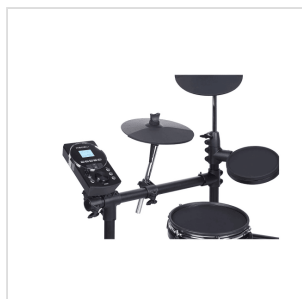

# BATTERIA ELETTRONICA COMPATTA ED ELEGANTE CON SNARE MESH DA 10" A 2 ZONE ED ESPANDIBILITÀ A 2 CRASH E 4 TOM.

La Medeli DD630S è una batteria digitale completa di tutto! Il modulo audio di nuova concezione e intuitivo è dotato di un display LCD retroilluminato e contiene 408 diversi suoni di batteria distribuiti su 30 kit programmati in fabbrica, nonché 10 Drum kit utente, in cui è possibile creare e salvare le proprie batterie. Presenti anche 80 preset da allenamento, oltre a metronomo con velocità regolabile (30-280 bpm). Il kit di batteria include uno Snare Pad MESH a due zone da 10" ed è dotato di attacchi robusti e facile da regolare e montare. C'è anche la possibilità di integrare un altro piatto. Il kit è dotato di uscita MIDI, oltre a una porta USB per la connessione a un computer o altre periferiche esterne.

# BATTERIA ELETTRONICA COMPATTA ED ELEGANTE CON SNARE MESH DA 10" A 2 ZONE ED ESPANDIBILITÀ A 2 CRASH E 4 TOM.

### CARATTERISTICHE PRINCIPALI

Display LCD retroilluminato

30 Set di Batteria, 408 suoni, 10 Combinazioni Hi-hat, 60 Song predefinite e 10 Song User

Snare Pad MESH a due zone da 10"

Tre modalità per allenarsi con molti esercizi per fare pratica. Una funzione automatica di punteggio darà sempre il risultato sulla pratica effettuata.

# BATTERIA ELETTRONICA COMPATTA ED ELEGANTE CON SNARE MESH DA 10" A 2 ZONE ED ESPANDIBILITÀ A 2 CRASH E 4 TOM.

<b>Sequencer</b>	5 Song user con registrazione in real-time fino a 25000 note e 192 ticks per beat.
<b>Tempo</b>	30~280
<b>Metronomo</b>	Suono click; Volume click; Time signature; Selezione intervallo.
<b>Parametri Trigger</b>	Sensitivity; Curve; Crosstalk; Retrigger cancel.
<b>Alimentazione</b>	9V DC/500mA (Adattatore AC/DC Incluso).
<b>Dimensioni (LxPxA)</b>	1140 x 610 x 1200 mm
<b>Peso</b>	17,4 kg
<b>Dimensioni Imballo (LxPxA)</b>	880 x 580 x 335 mm
<b>Peso Imballo</b>	23Kg